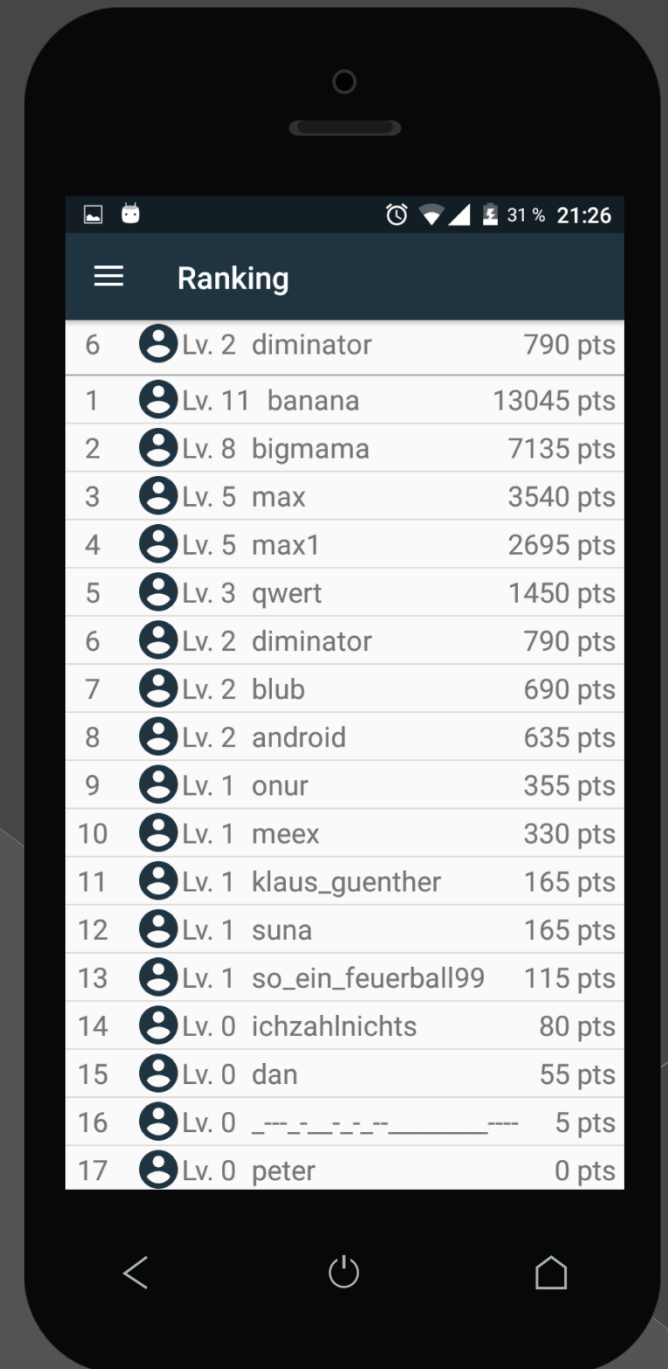

Player vs Player Matches

- Spiel gegen Freunde oder zufällige Gegner
- Level
- Bestenliste